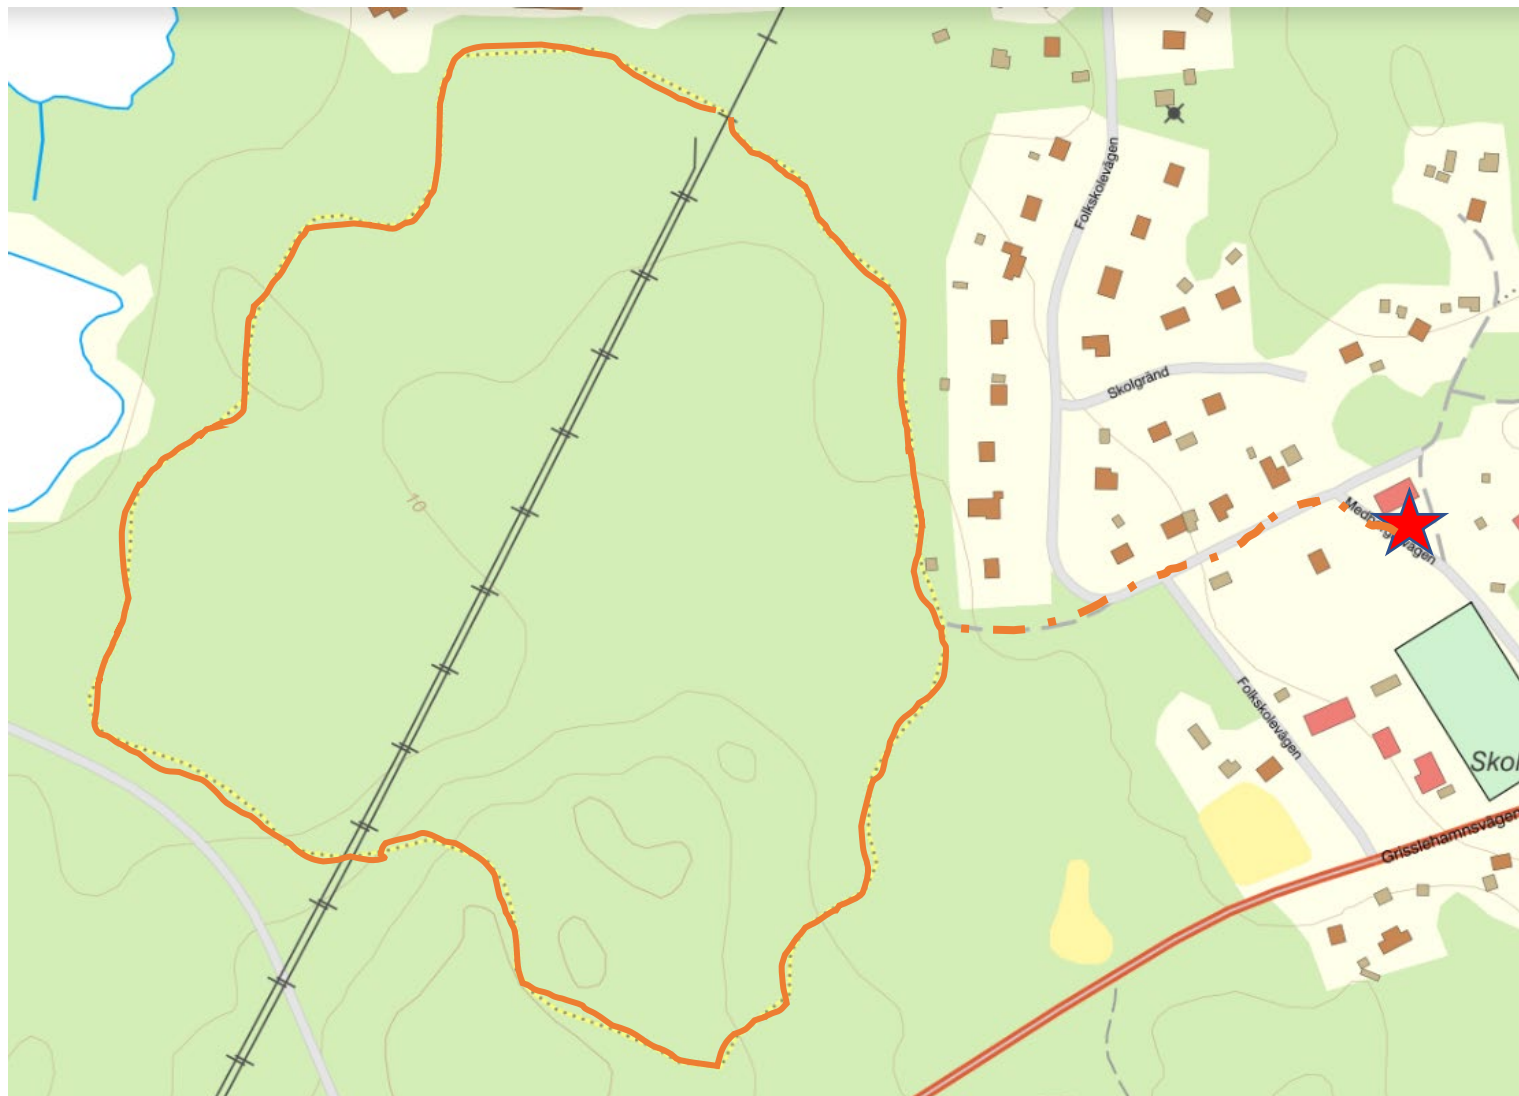

# Motionsspåret

## Elljusspår

-  Spårcentral Grisslehamns Idrottspark
-  Spårlängd ca 2,5 km
-  Gen- och servvägar
-  Anslutning till spårcentral

Roslagens  
Sparbank

PREMIUM NORDIC RESORT

# ECKERÖ LINJEN